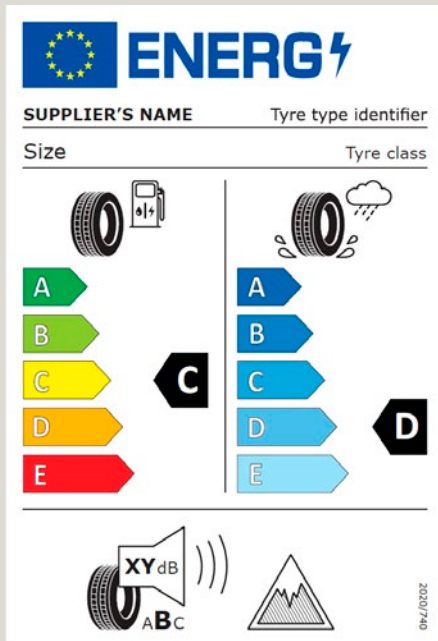

Caractéristiques techniques

Label Pneumatiques

Toutes les étiquettes des labels pneumatiques sont téléchargeables directement sur le configurateur SEAT, disponible à cette adresse :

<https://configurateur.seat.fr/>

Les pneumatiques ne sont pas fabriqués par SEAT. La documentation relative aux pneumatiques a été élaborée par le fournisseur de pneumatiques en application du règlement (UE) 2020/740.