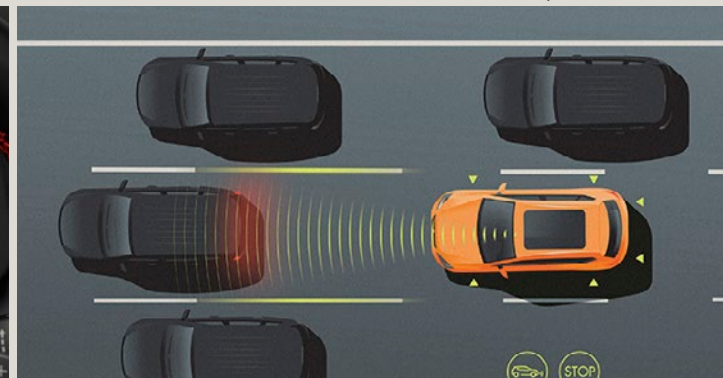

Packs d'aides à la conduite semi-autonome

	PACK DRIVE ASSIST M LIGHT	PACK DRIVE ASSIST M	PACK DRIVE ASSIST XL
Régulateur de vitesse adaptatif ACC	✓	✓	✓
Light Assist	✓	✓	✓
Sign Assist		✓	✓
Lane Assist Plus			✓
Traffic Jam Assist			✓
PRIX CLIENT / FINITIONS	B C - [PAC] - Prix client 265 € Incompatible avec le système de navigation NaviSystem+ 9,2"	C X F - [PDG] - Prix client 265 € De série sur Arona Style Business si l'option ZN1 est sélectionnée. Oblige l'option ZN1 sur COPA.	X F - [PDL] - Prix client 410 €

Technolab : les technologies SEAT décryptées

- **ACC - Régulateur de vitesse adaptatif** : Maintient la distance de sécurité souhaitée avec le véhicule qui précède, en ajustant automatiquement le freinage et l'accélération
- **Light Assist- (Feux de route intelligent)** : Alterne automatiquement feux de route et feux de croisement en fonction du trafic
- **Sign Assist- (Reconnaissance des panneaux de signalisation)** : Reconnaît les panneaux de limitation de vitesse et les affiche sur l'écran du véhicule

- **Lane Assist Plus** : Permet au véhicule de rester centré sur sa voie par lecture du marquage au sol en corrigeant automatiquement la trajectoire
- **Traffic Jam Assist** : Permet au véhicule de se déplacer de façon semi-autonome dans un trafic chargé en dessous de 60 km/h

Style ☐ S
Business ☐ B
COPA ☐ C
Xperience ☐ X
FR ☐ F
De série ☐ ☒
En option ☐