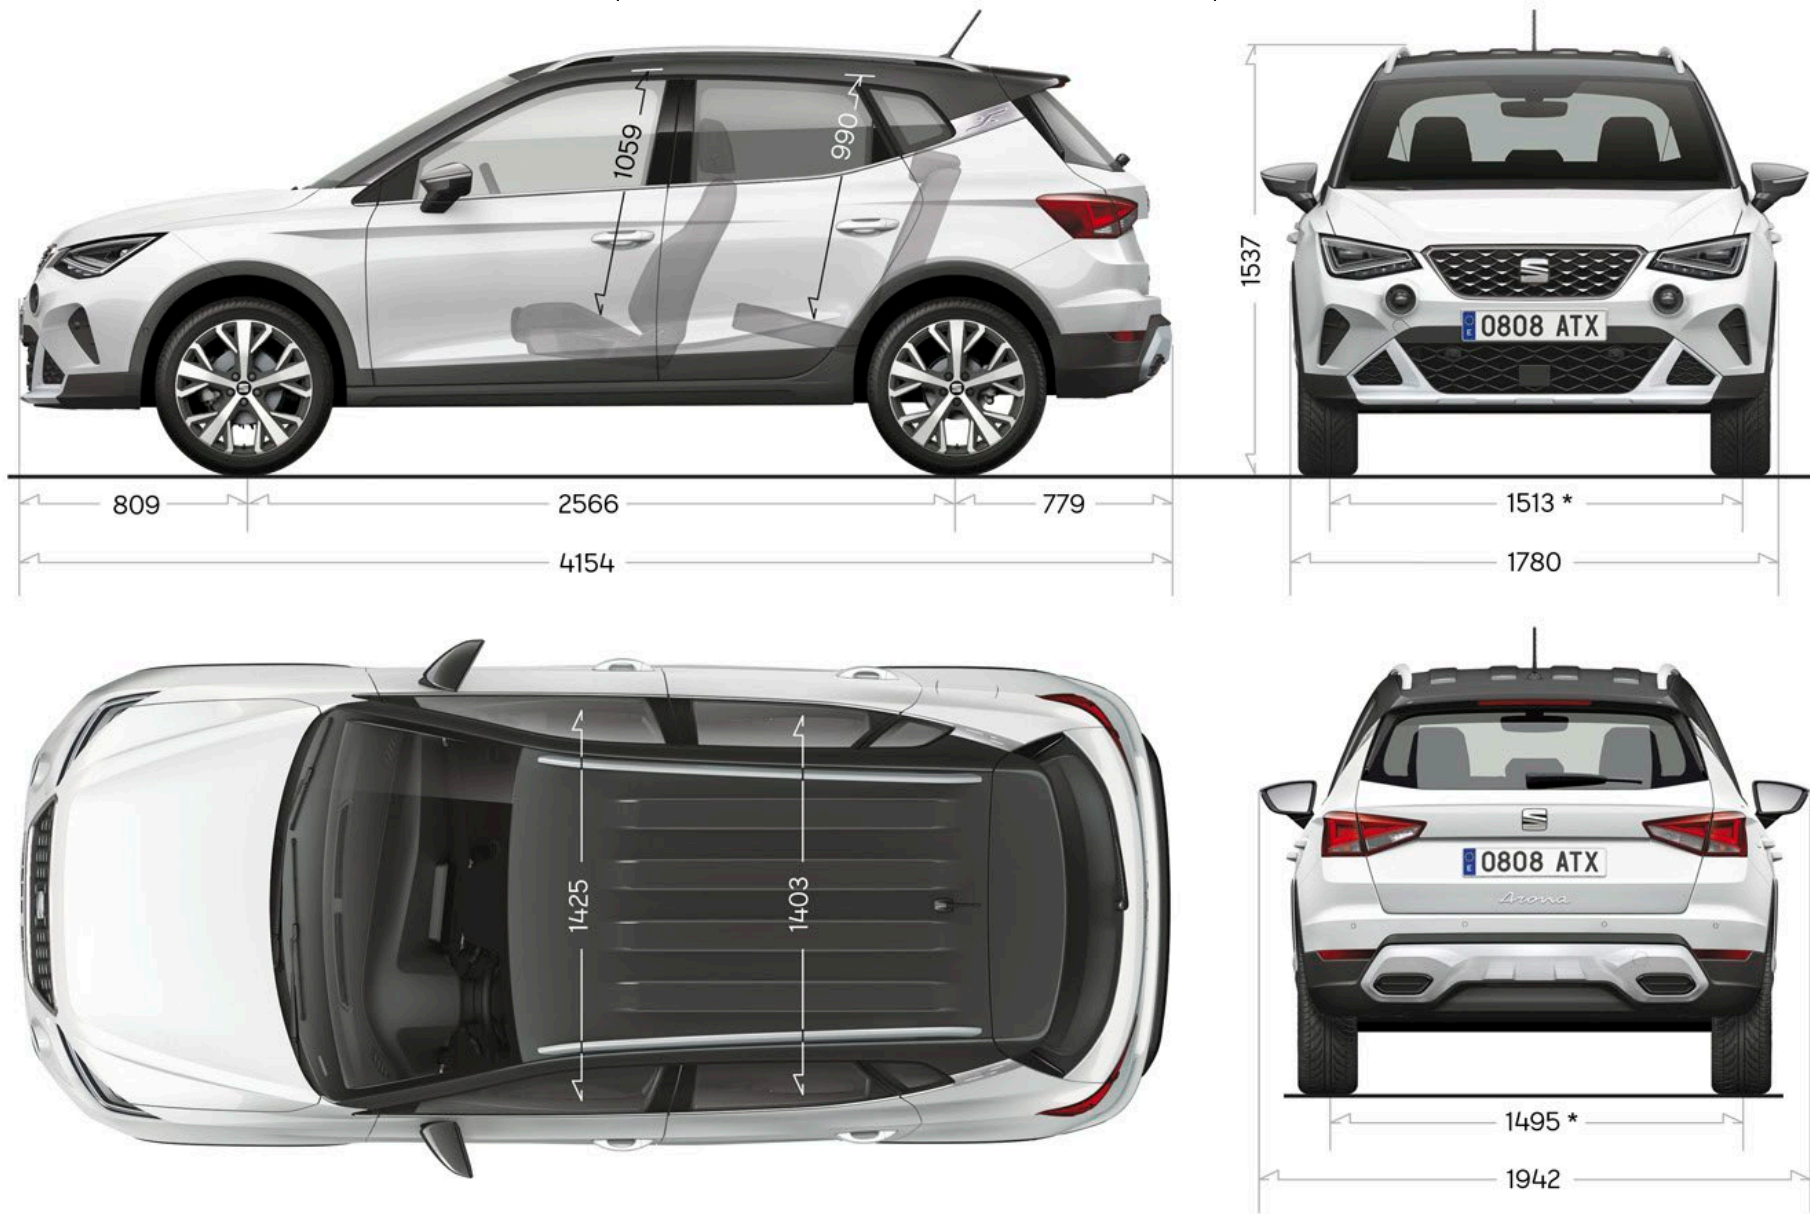

Caractéristiques techniques

*Avec pneumatiques 205/60 R16 ET45

SEAT poursuit une politique de développement continu de ses produits et se réserve le droit de modifier leurs caractéristiques, leurs couleurs et leurs prix sans préavis.