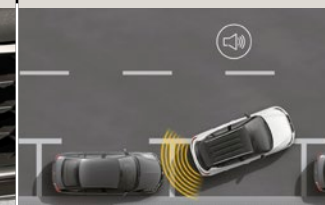

Et aussi...

Pack Vision Plus

Aide au stationnement avant et arrière, caméra de recul et Park Assist

[PCQ]

☐ S - Prix client 790 €

☐ B - Prix client 665 €